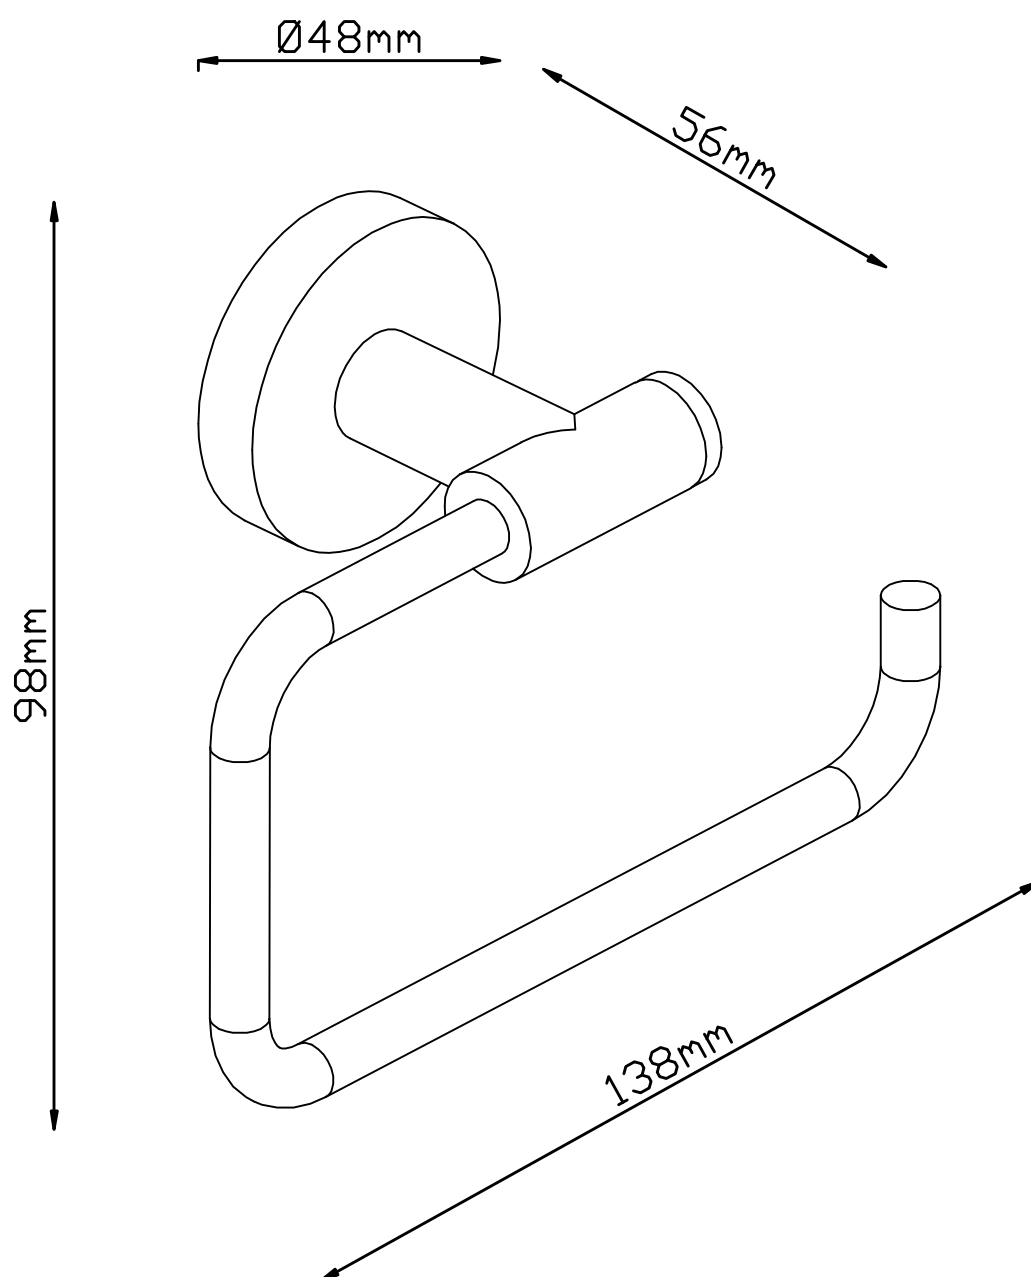

Luna

DK Monteringsvejledning
EN Installation instruction
DE Montageanleitung
SE Monteringsanvisning

Art. No: 57061, 57062, 57064, 57064BR,
VVS: 776475004, 776475011, 776475005

EDITION: 2024-04-05

LAVABO®

1. DK Indhold i pakken
 EN Contents of the package
 DE Inhalt des Pakets
 SE Innehållet i förpackningen

DK	Toiletrulleholder
EN	Toilet roll holder
DE	Toilettenpapier Halter
SE	Toalettrullehållare

DK	Vægmonteringskive
EN	Wall mounting disc
DE	Wandmontagescheibe
SE	Väggmonteringskiva

DK	2x rawplug M6
EN	2x rawplug
DE	2x Dübel M6
SE	2x rawplug M6

DK	2x M3 x 40 skrue PH2
EN	2x M3 x 40 screw PH2
DE	2x M3 x 40 Schraube PH2
SE	2x M3 x 40 skruv PH2

DK	PinoIskrue M5 x 8
EN	Spindle screw M5 x 8
DE	Spindelschraube M5 x 8
SE	Spindelskruv M5 x 8

DK	Unbrakonøgle 2,5 mm
EN	Allen key 2.5 mm
DE	Inbusschlüssel 2,5 mm
SE	Insexnyckel 2,5 mm